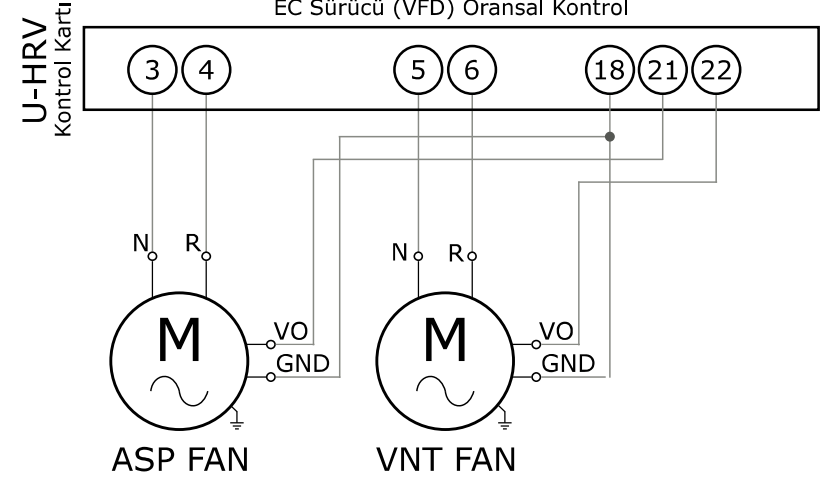

Radyal Fan

220VAC Yardımcı Sargılı Motor

Faz Açısı Oransal Kontrol

EC Fan

220VAC 10A Motor

EC Sürücü (VFD) Oransal Kontrol

Kayış Kasnak Fan

380VAC Asenkron Motor

Aç Kapa Kontrol

Plug Fan

380VAC Asenkron Motor

Motor Sürücü (INV-VFD) Oransal Kontrol